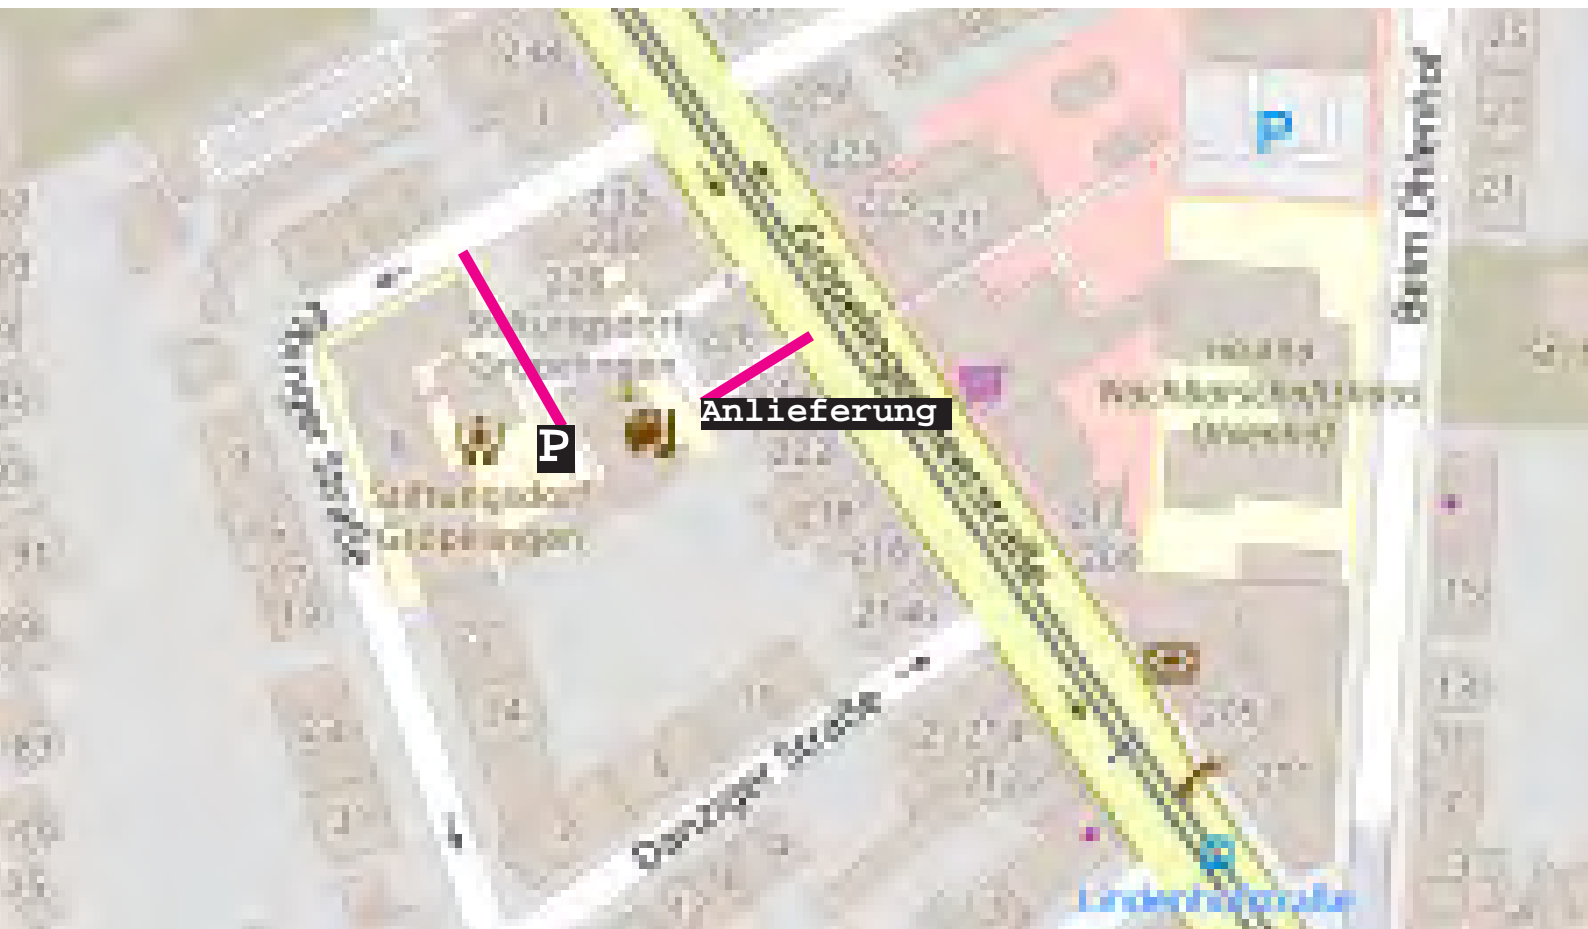

1. Atelierhaus Fotos

Eingang von der Gröpelinger Heerstraße aus.

2. Galerie Fotos

3. Café Brand Fotos

4. Anfahrt und Lage

Galerie im Atelierhaus Roter Hahn
Gröpelinger Heerstr. 226 / 28237 Bremen

Haltestelle Lindenholzstraße der Linie 2 und 10
Öffnungszeiten MO-FR 9-15 Uhr