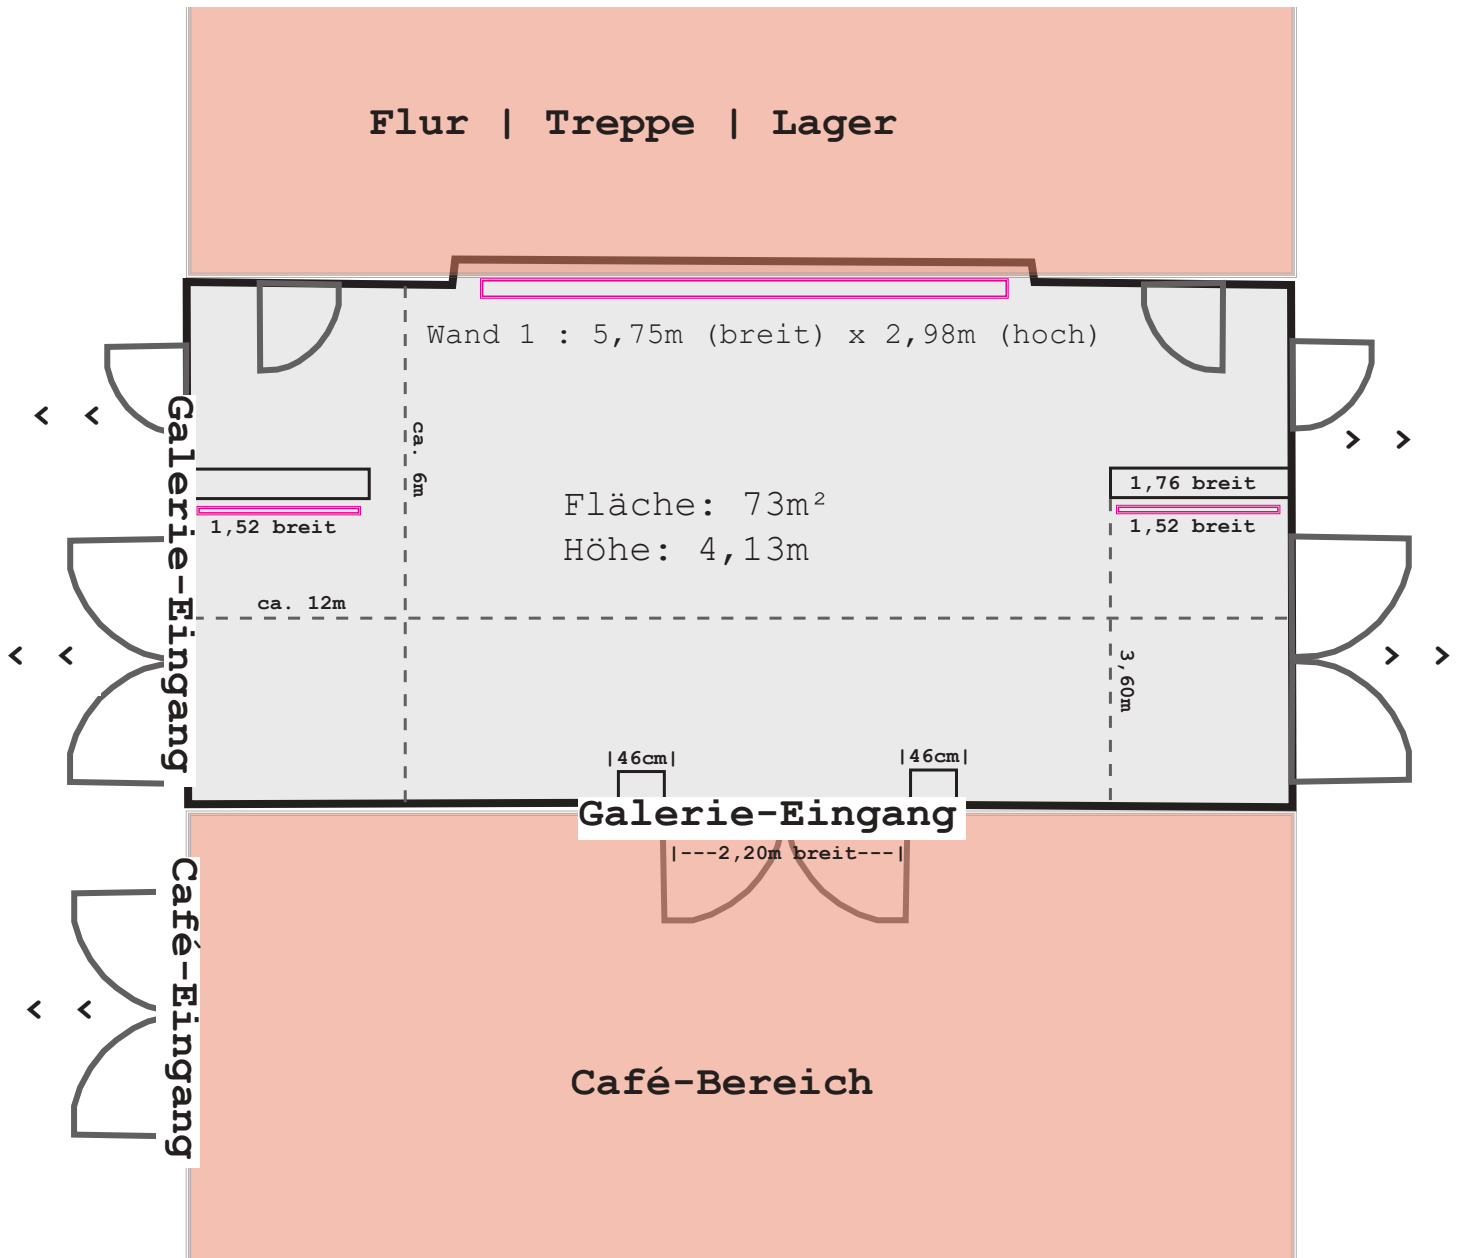

1. Atelierhaus Fotos

Eingang von der Gröpelinger Heerstraße aus.

2. Galerie Fotos

3. Café Brand Fotos

4. Anfahrt und Lage

Galerie im Atelierhaus Roter Hahn
Gröpelinger Heerstr. 226 / 28237 Bremen

Haltestelle Lindenhofstraße der Linie 2 und 10
Öffnungszeiten MO-FR 9-18 Uhr

5. Grundriss und Maße I

5. Grundriss und Maße II